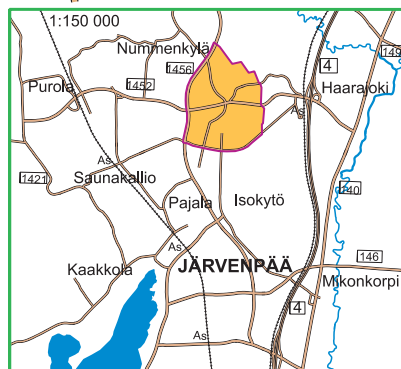

Copyright Järvenpään Palon Suunnistajat ry.

Versio 1.8.2017